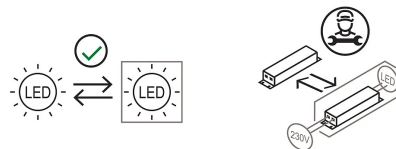

Certificazioni

Codice varianti colore

620/J/DIM/T/CL/NE/GI

Giallo