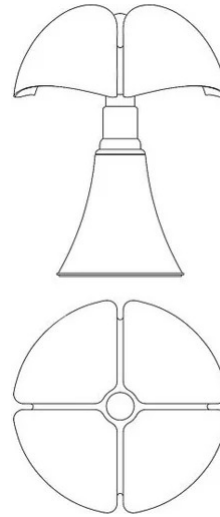

# Minipipistrello POP Cordless

Gae Aulenti

colori

Tipologia      Tavolo  
Utilizzo      Interno

5V 2.9 W 386 lm

luce diffusa

Lampada inimitabile dal forte carattere, disegnata da Gae Aulenti nel 1965 per lo showroom Olivetti di Parigi nel colore testa di moro.

Negli anni la gamma si è ampliata in colori e dimensioni: grande, media, mini e mini cordless.

La nuova edizione 2023 si colora di giallo, un giallo Pop, con l'aggiunta della firma di Gae Aulenti e numerata. Pipistrello Pop ha il diffusore in metacrilato opal bianco, il telescopio in acciaio inox e la struttura in alluminio verniciato giallo lucido. La ghiera, la base e il pomello per il fissaggio del diffusore sono in metallo verniciato nero lucido.

Sorgente di luce a LED dimmerabile integrata, alimentatore elettronico a spina.

**Nella versione Mini di ogni Pipistrello, il telescopio non è estensibile.** È mantenuta la forma, ma non il movimento meccanico.

### Dimensioni

Altezza	35 cm
Diametro	27 cm
Peso	1.8 Kg